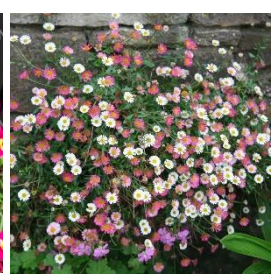

Betongkrukor Sågverkstorget 2024

Dahlia MYSTIC 'Sparkler'

Nicotiana x sanderae Saratoga 'White'

Calibrachoa Cabaret 'Bumble Bee Rose'

Erigeron karvinskianus 'Profusion'

Salvia hybride VISIONAL 'Cream'

Petunia x hybrida Aurora 'Ray Sunflower'